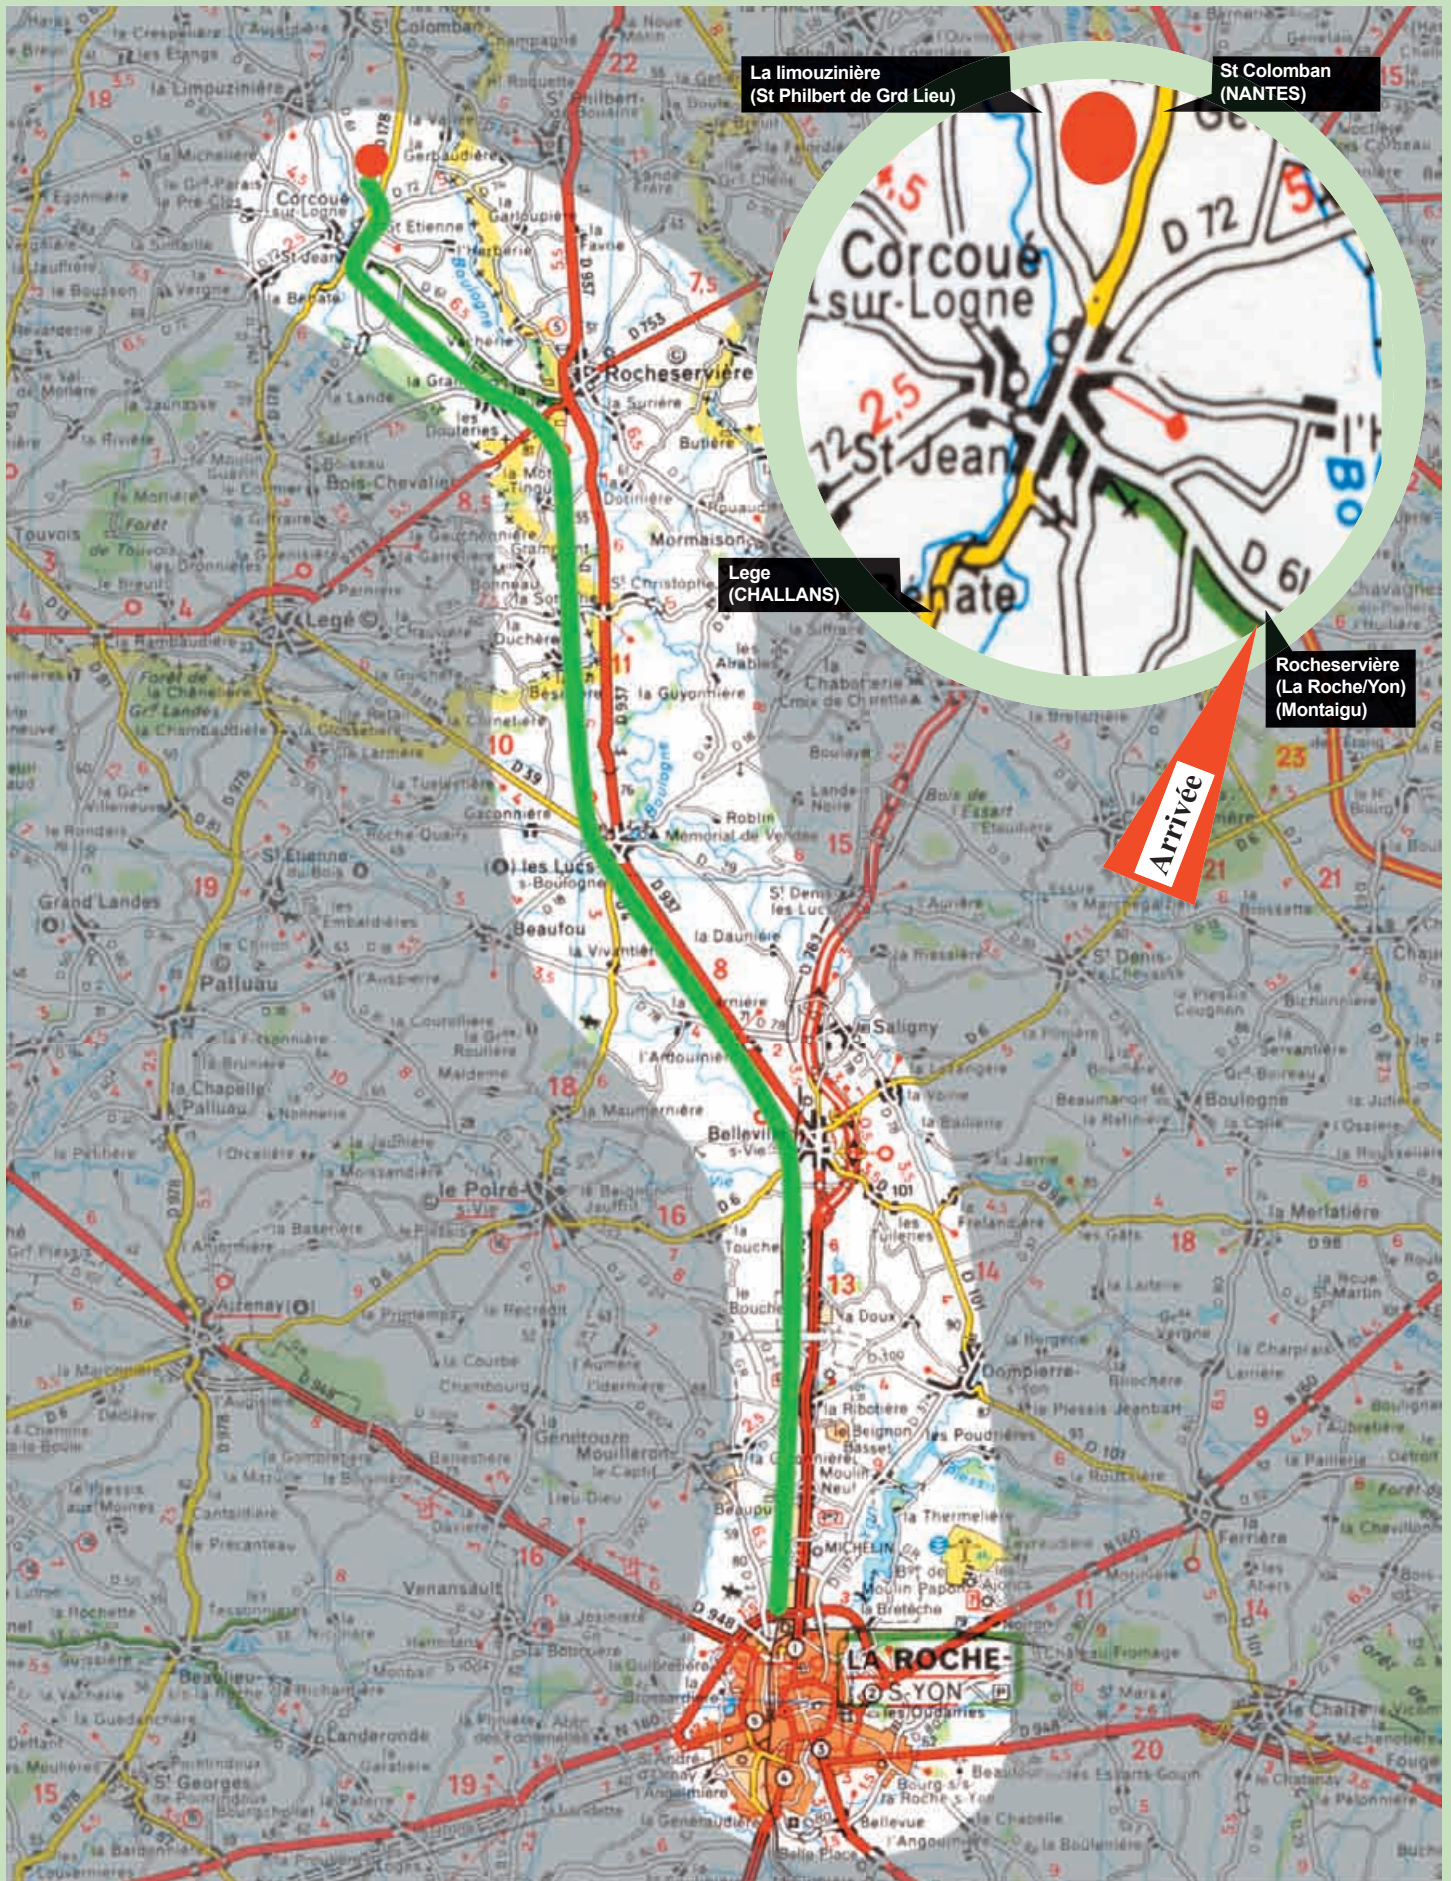

Itinéraire : La Roche sur Yon, Corcoue sur Logne 37 Km (30 mn)

- * Sortir de **La Roche sur Yon** par la **D937** (voie rapide en direction de Nantes)
- * Prendre la sortie de **Belleville/Vie**
- * Traverser **Belleville/Vie**, **Les Lucs sur boulogne** en direction de **Rocheservière**
- * A l'entrée de **Rocheservière** , prendre la **D61** en direction de **CORCOUE SUR LOGNE**